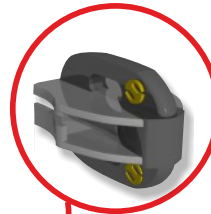

FUNDAS Bodyboards

MODELO 3 BOLSILLOS 2 BODYBOARDS

Bolsillo interno
Llaves, lentes etc.

Llaves de cierres
**inoxidables con
3 años de Garantía**

MODELO 2 BOLSILLO 1 BODYBOARD

MODELO SIN BOLSILLO 1 BODYBOARD

Correas de mano
y hombro

Lona resistente en varios diseños y
colores, acolchada con polybala
de 6 mm impermeable, liviana,
de alta densidad